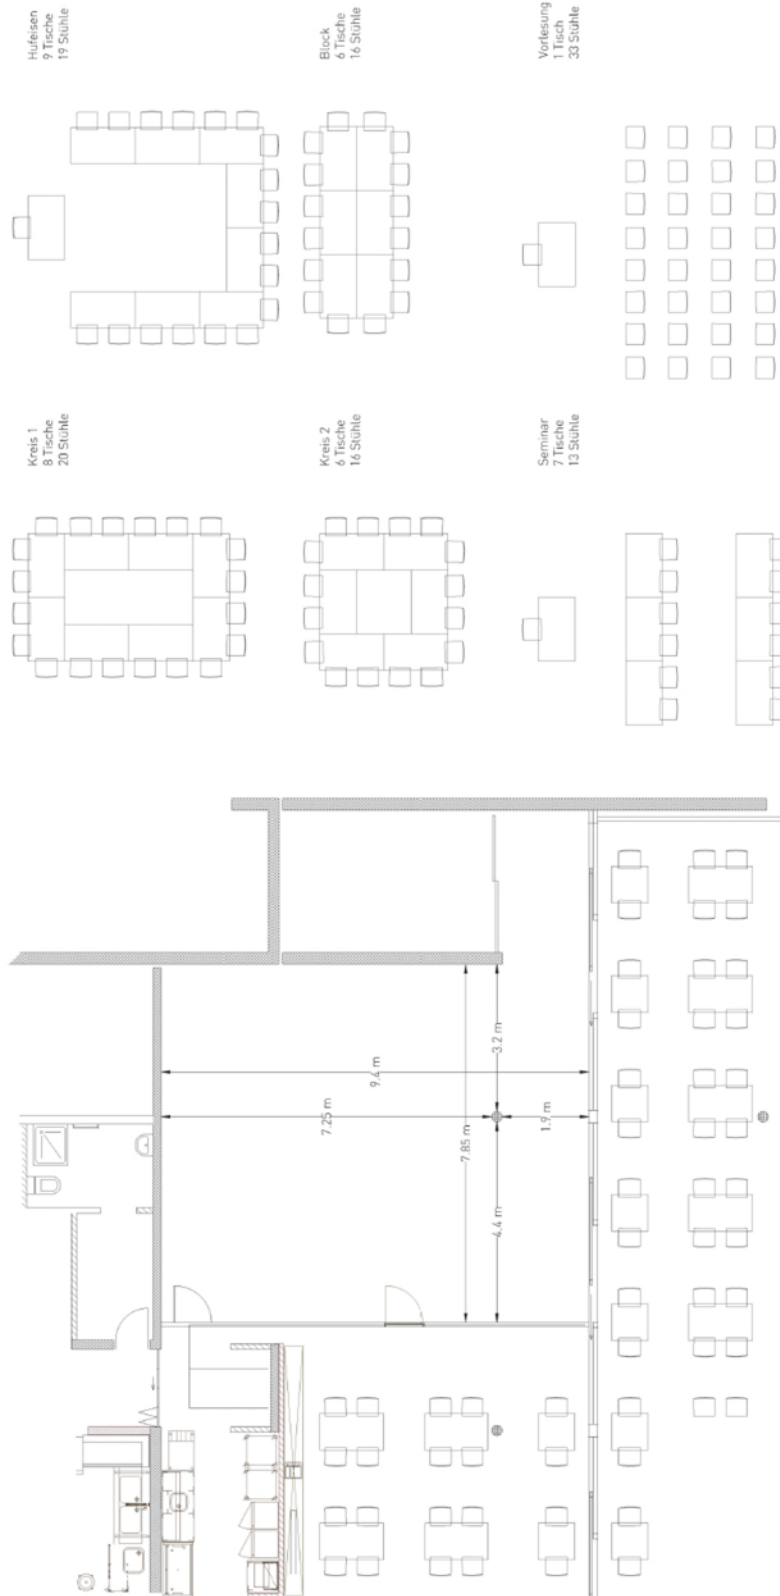

### Eckdaten

<b>Seminar</b>	ab 10 bis 80 Personen verfügbar	
<b>Essen</b>	max. 80 Personen	
<b>Stehlunch</b>	max. 100 Personen	
<b>Fläche</b>	70 m <sup>2</sup> – 118 m <sup>2</sup>	
<b>Zugang</b>	ebenerdig	
<b>Ausstattung</b>	<ul style="list-style-type: none"><li>▪ Flipchart</li><li>▪ W-Lan</li><li>▪ Hellraumprojektor</li><li>▪ Leinwand</li><li>▪ TV-Screen</li><li>▪ ClickShare System (Multifunktionsraum)</li><li>▪ Moderationskoffer</li></ul>	
<b>Parking</b>	300 Parkplätze vorhanden, CHF 5.00 / Tag Bezahlung direkt bei der Parkplatz-Kasse	
<b>Raummiete</b>	Tagespauschale Bankettraum	CHF 200.00
	1/2 Tagespauschale Bankettraum	CHF 100.00
<hr style="border-top: 1px dashed #000;"/>		
	Tagespauschale Multifunktionsraum	CHF 400.00
	1/2 Tagespauschale Multifunktionsraum	CHF 200.00

## Bestuhlungsmöglichkeiten Bankettsaal Restaurant

## Bestuhlungsmöglichkeiten Multifunktionsraum